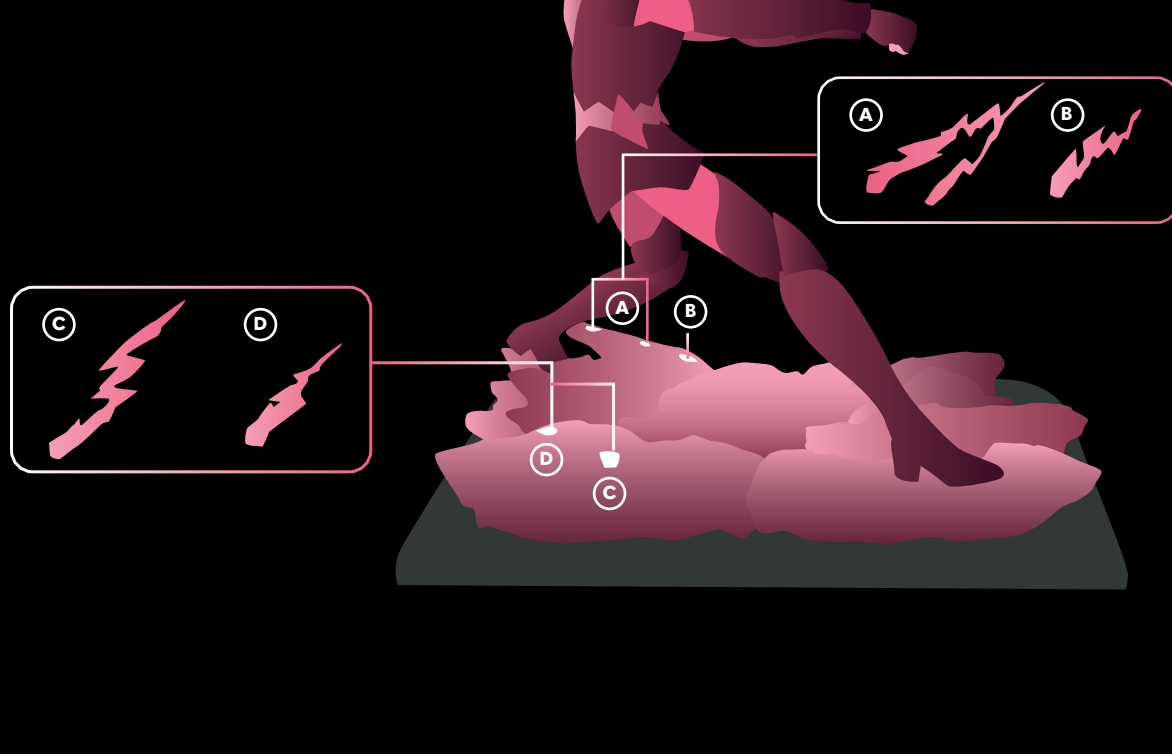

DUBHE ALPHA SIEGFRIED IKIGAI

INSTRUCTIONS DE MONTAGE  
ASSEMBLY INSTRUCTIONS

#01

**NE MONTEZ PAS VOTRE STATUE DE COLLECTION IMMEDIATEMENT APRES L'AVOIR RECUE.**

Laissez le temps à la résine de se réchauffer à température ambiante pendant 24 heures afin d'éviter tout risque de casse.

**PLEASE DO NOT ASSEMBLE YOUR STATUE RIGHT AFTER YOU HAVE RECEIVED IT**

The resin material needs time to warm up at room temperature a daytime to avoid risks of breaking.

**DE PREFERENCE, METTEZ DES GANTS EN LATEX POUR MANIPULER VOTRE STATUE**

**WE RECOMMEND TO PUT LATEX GLOVES ON TO HANDLE YOUR STATUE.**

**01** Insérez le corps de Siegfried sur la base.  
Insert Siegfried's body on the base.

**02** Insérez les 4 éclairs sur la base.  
Insert the 4 lightning on the base.

**03** Insérez l'épaulette droite sur l'épaule de Siegfried.  
Insert the right shoulder pad on Siegfried's shoulder.

**04** Insérez la tête de Siegfried sur son corps.  
Insert Siegfried's head on his body.