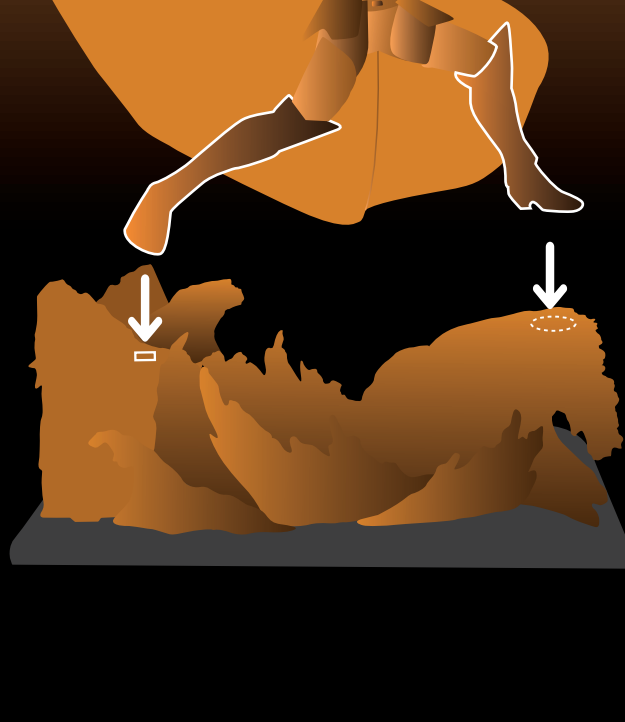

POSEIDON **IKIGAI**

INSTRUCTIONS DE MONTAGE ASSEMBLY INSTRUCTIONS

#03

NE MONTEZ PAS VOTRE STATUE DE COLLECTION IMMEDIATEMENT APRES L'AVOIR RECUE.

Laissez le temps à la résine de se réchauffer à température ambiante pendant 24 heures afin d'éviter tout risque de casse.

PLEASE DO NOT ASSEMBLE YOUR STATUE RIGHT AFTER YOU HAVE RECEIVED IT

The resin material needs time to warm up at room temperature a daytime to avoid risks of breaking.

DE PREFERENCE, METTEZ DES GANTS EN LATEX POUR MANIPULER VOTRE STATUE

WE RECOMMEND TO PUT LATEX GLOVES ON TO HANDLE YOUR STATUE.

01 Insérez le corps de Poseidon sur la base.

Insert Poseidon's body on the base.

02 Insérez la tête de Poseidon sur son corps.

Insert Poseidon's head on his body.