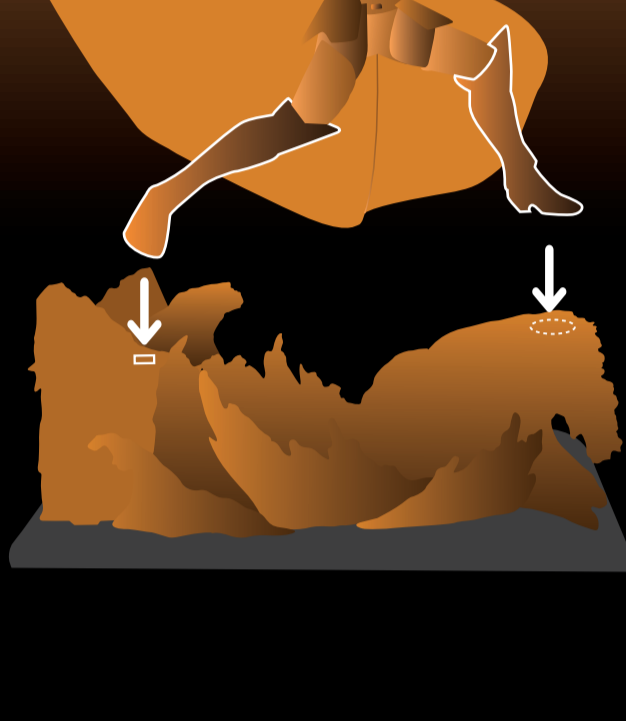

01 Insérez le corps de Poseidon sur la base.

Insert Poseidon's body on the base.