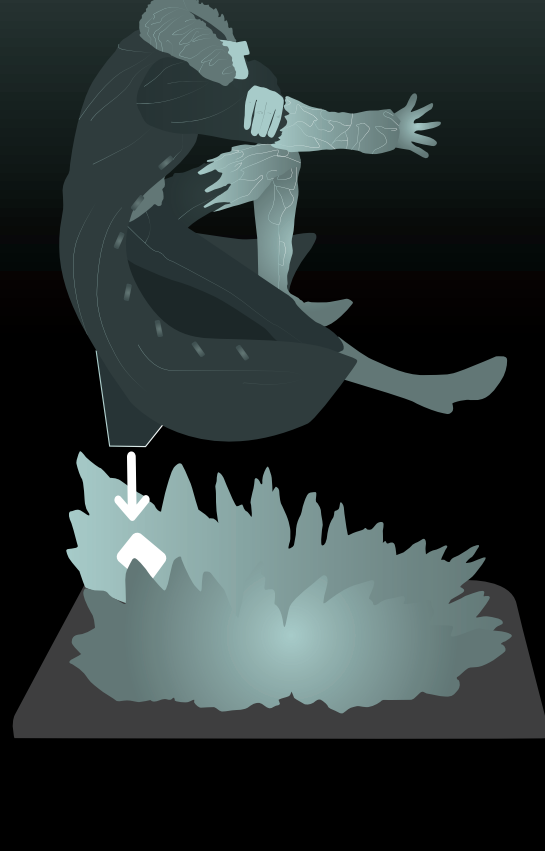

01 Insérez le corps de Kuzan sur la base.

Insert Kuzan's body on the base.