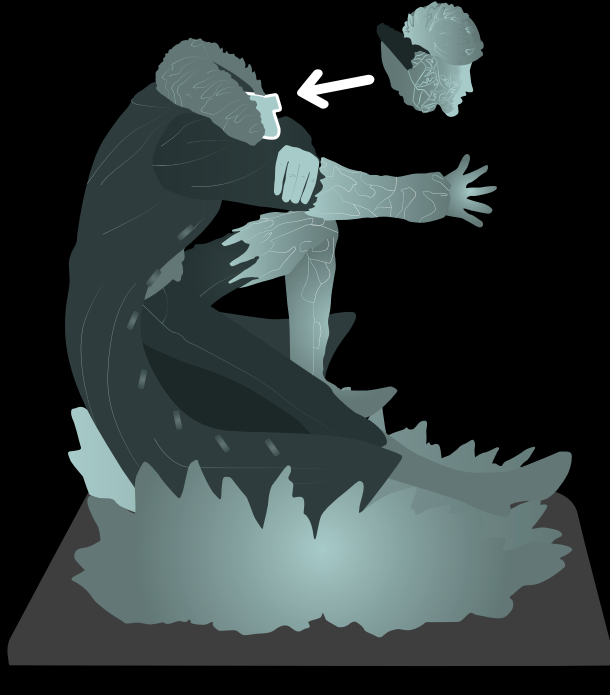

KUZAN IKIGAI

INSTRUCTIONS DE MONTAGE

ASSEMBLY INSTRUCTIONS

© Eiichiro Oda/Shueisha, Toei Animation

#05

NE MONTEZ PAS VOTRE STATUE DE COLLECTION IMMEDIATEMENT APRES L'AVOIR RECUE.

Laissez le temps à la résine de se réchauffer à température ambiante pendant 24 heures afin d'éviter tout risque de casse.

PLEASE DO NOT ASSEMBLE YOUR STATUE RIGHT AFTER YOU HAVE RECEIVED IT

The resin material needs time to warm up at room temperature a daytime to avoid risks of breaking.

DE PREFERENCE, METTEZ DES GANTS EN LATEX POUR MANIPULER VOTRE STATUE

WE RECOMMEND TO PUT LATEX GLOVES ON TO HANDLE YOUR STATUE.

01 Insérez le corps de Kuzan sur la base.
Insert Kuzan's body on the base.

02 Insérez la tête de Kuzan sur son corps.
Insert Kuzan's head on his body.