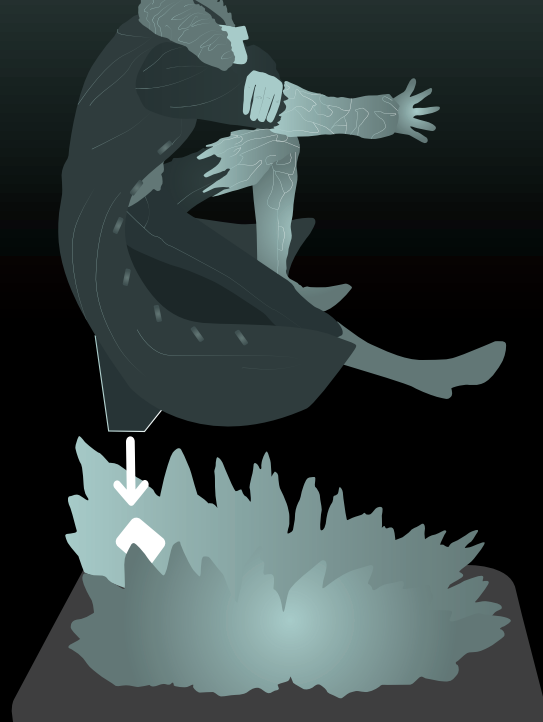

KUZAN IKIGAI

INSTRUCTIONS DE MONTAGE

ASSEMBLY INSTRUCTIONS

© Eiichiro Oda/Shueisha, Toei Animation

#05

NE MONTEZ PAS VOTRE STATUE DE COLLECTION IMMEDIATEMENT APRES L'AVOIR RECUE.

Laissez le temps à la résine de se réchauffer à température ambiante pendant 24 heures afin d'éviter tout risque de casse.

PLEASE DO NOT ASSEMBLE YOUR STATUE RIGHT AFTER YOU HAVE RECEIVED IT

The resin material needs time to warm up at room temperature a daytime to avoid risks of breaking.

DE PREFERENCE, METTEZ DES GANTS EN LATEX POUR MANIPULER VOTRE STATUE

WE RECOMMEND TO PUT LATEX GLOVES ON TO HANDLE YOUR STATUE.

01 Insérez le corps de Kuzan sur la base.
Insert Kuzan's body on the base.

02 Insérez la tête de Kuzan sur son corps.
Insert Kuzan's head on his body.